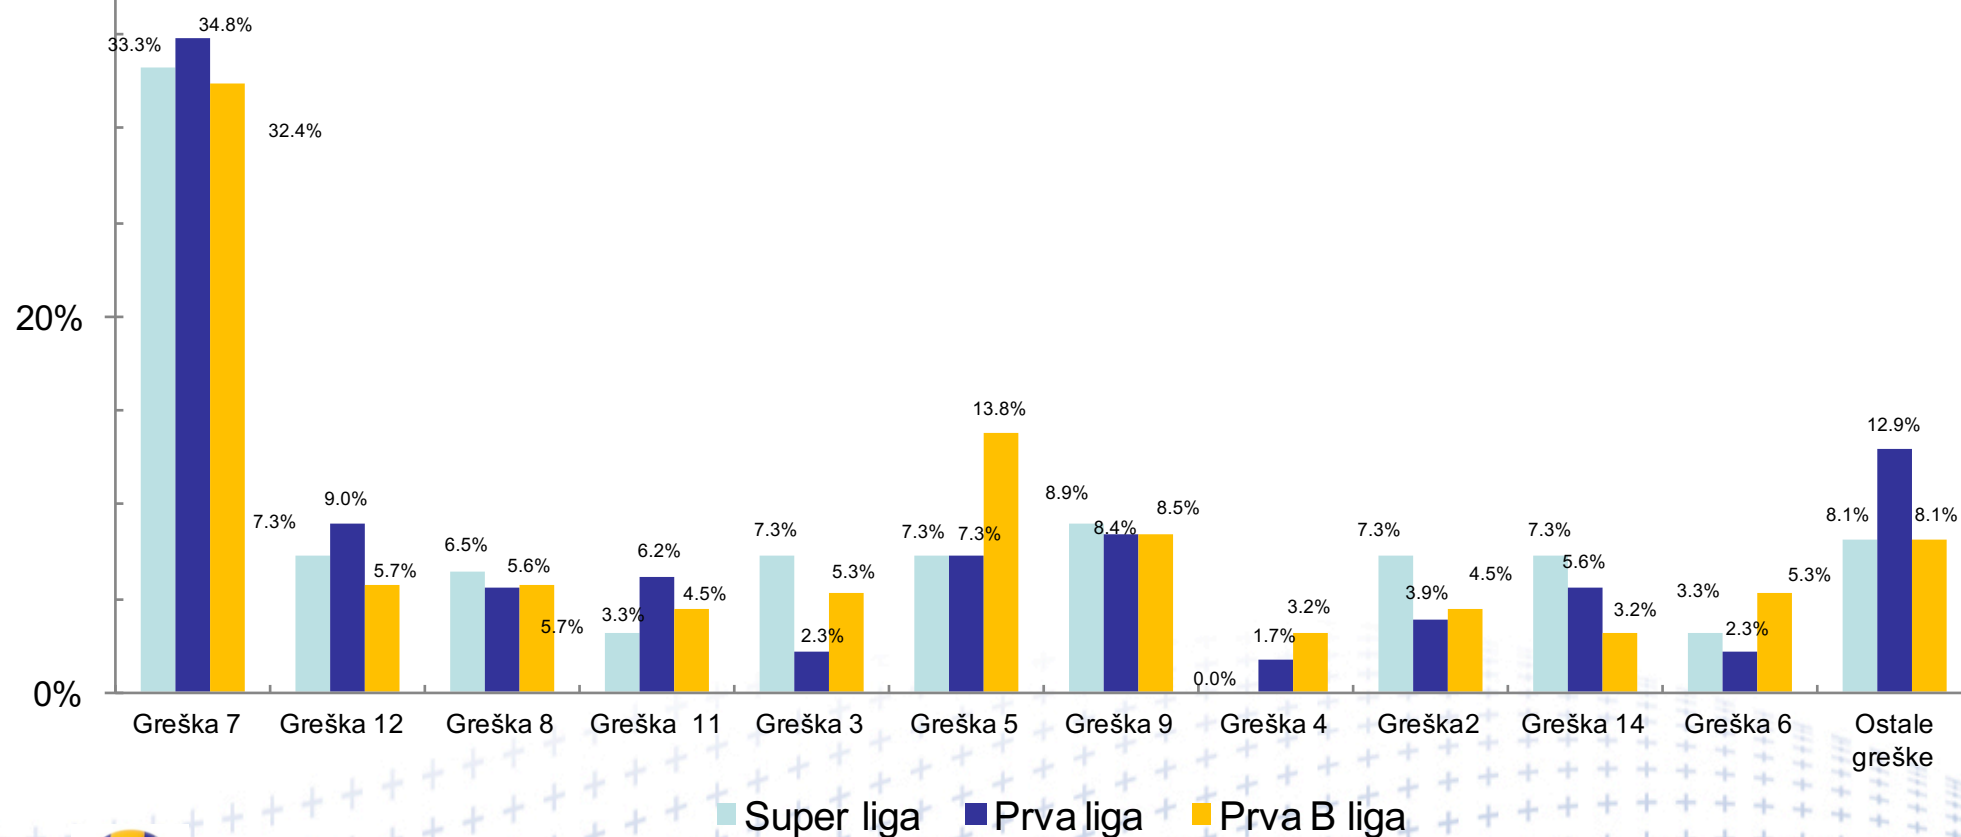

Zastupljenost grešaka Drugog sudije u sezoni 2016/17

Procena situacije na mreži (7)
Kontrola klupa i prostora za zagrevanje (12)
Dosuđivanje drugih akcija/situacija (8)
Obraćanje pažnje na detalje (11)
Saradnja i podrška I sudiji (3)
Položaj, aktivnost, koordinacija pokreta (5)

Snalaženje u prekidima igre (9)
Saradnja sa zapisničarom (4)
Pažnja na mrežu i srednju liniju (2)
Predstavljanje (14)
Sudijski znaci i upotreba pištaljke (6)