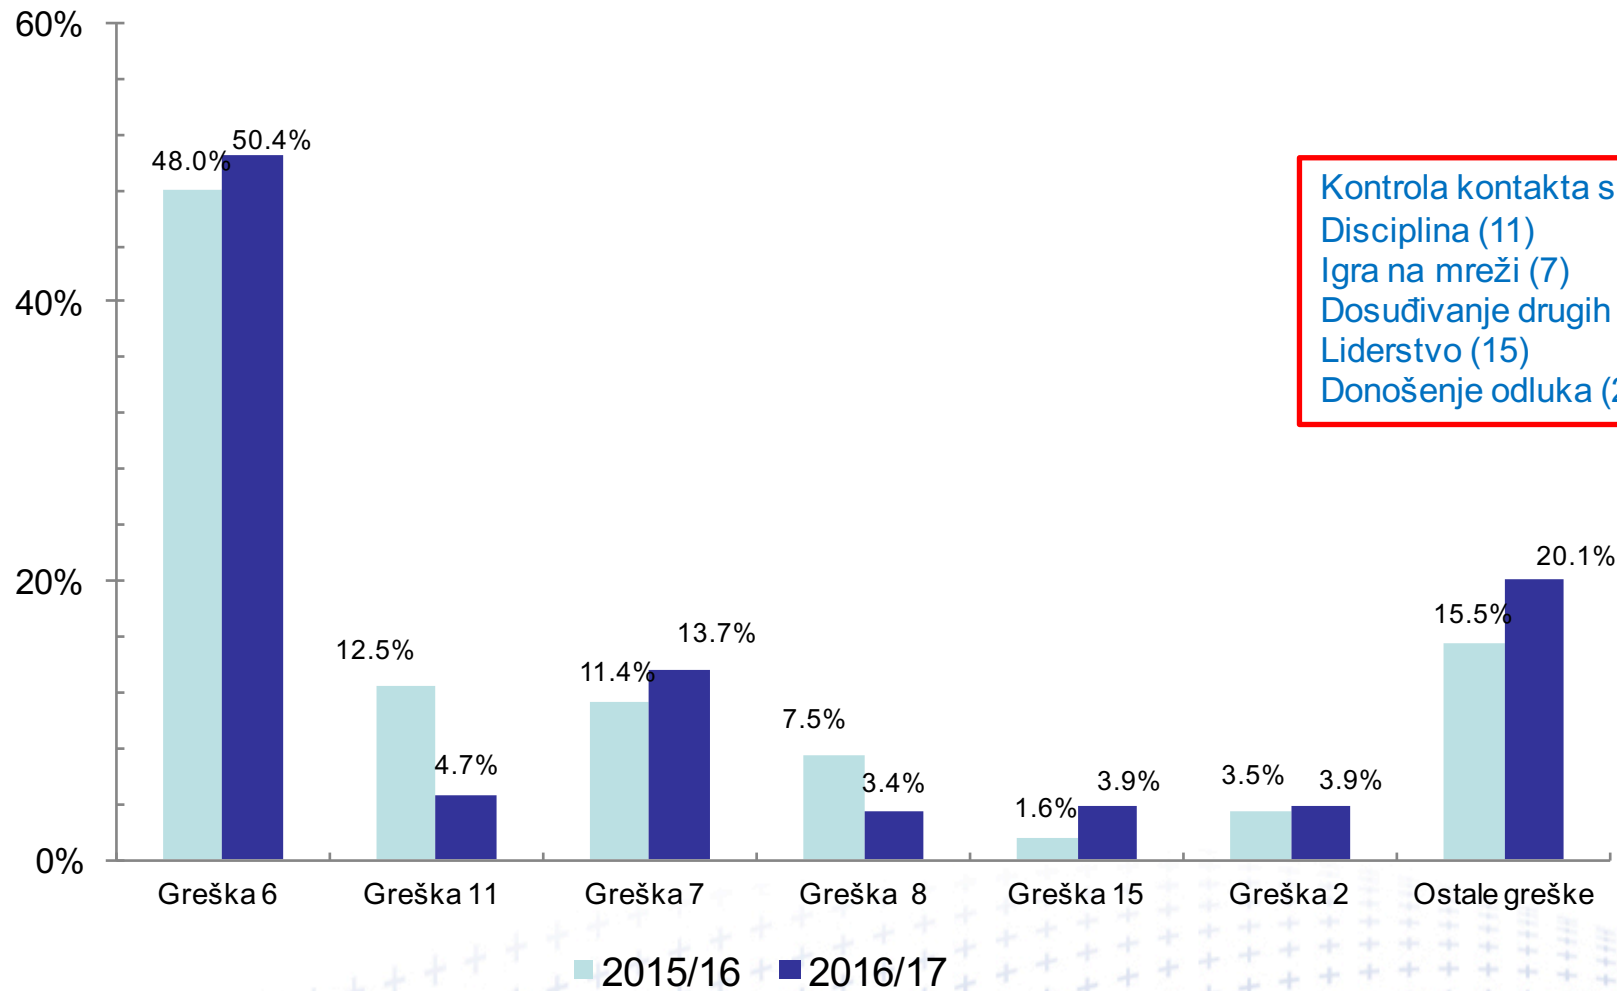

Zastupljenost grešaka Prvog sudije 2015/16 vs 2016/17

Prva liga