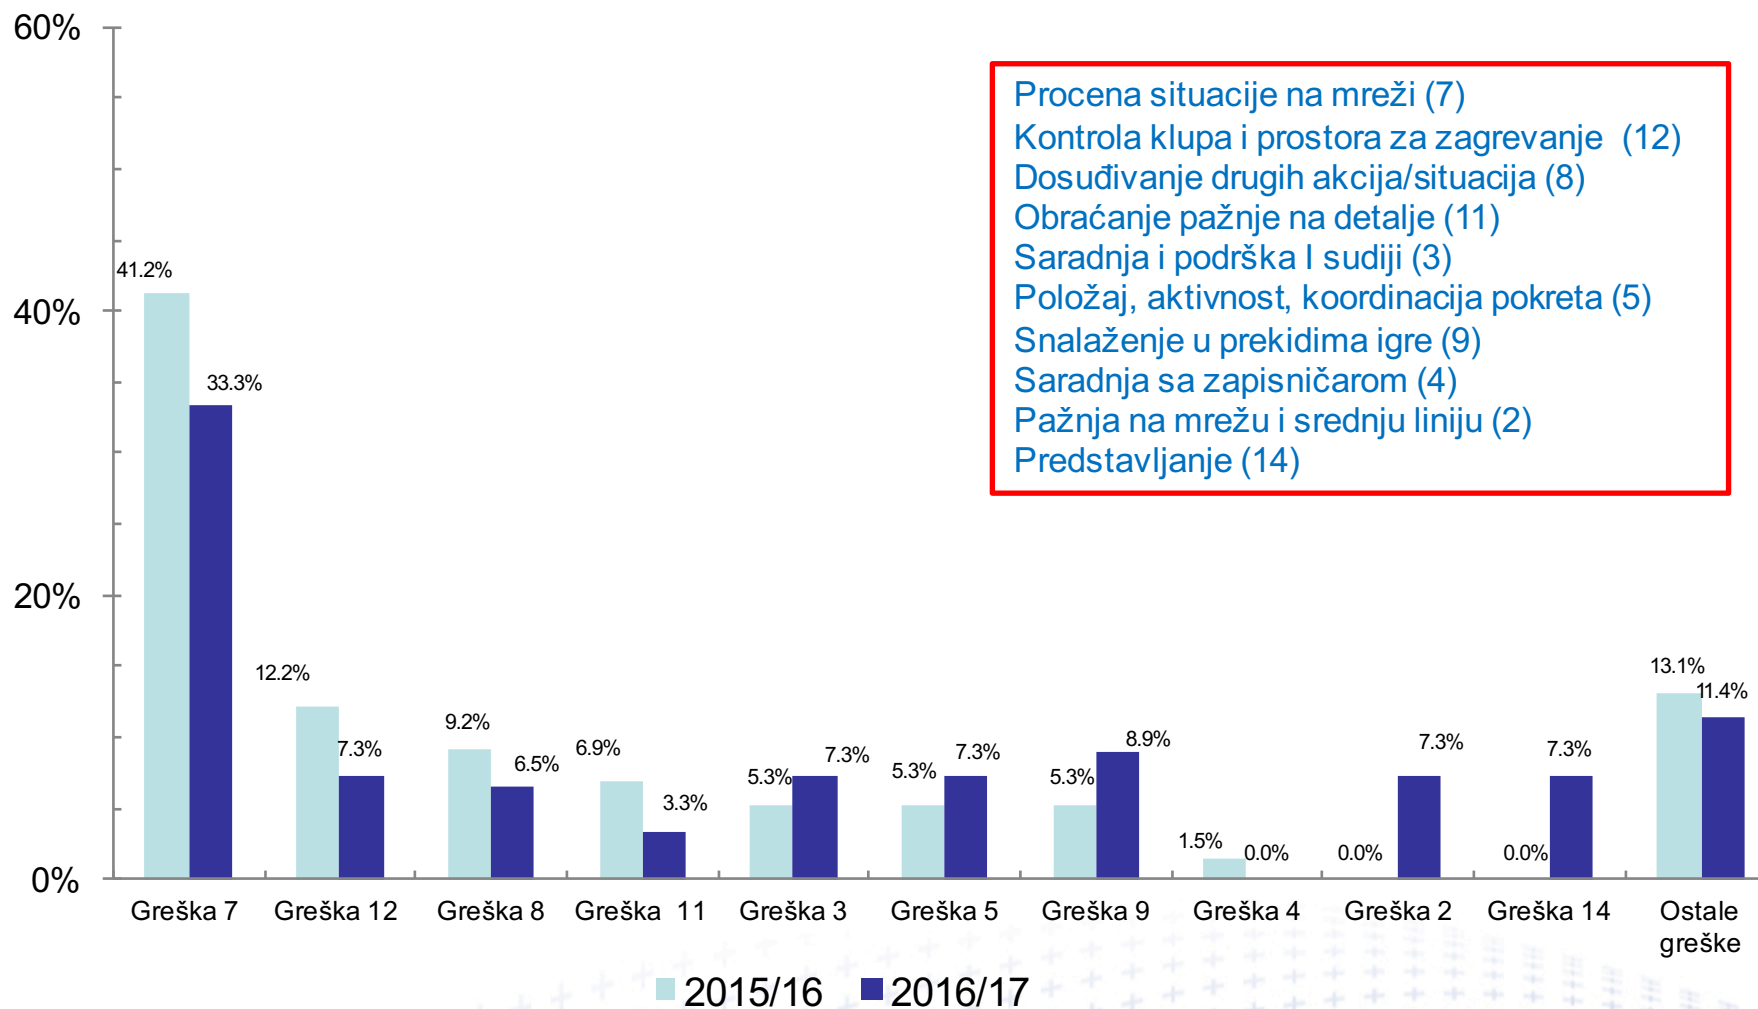

Zastupljenost grešaka Drugog sudije 2015/16 vs 2016/17

Superliga

- Procena situacije na mreži (7)
- Kontrola klupa i prostora za zagrevanje (12)
- Dosuđivanje drugih akcija/situacija (8)
- Obraćanje pažnje na detalje (11)
- Saradnja i podrška I sudiji (3)
- Položaj, aktivnost, koordinacija pokreta (5)
- Snalaženje u prekidima igre (9)
- Saradnja sa zapisničarom (4)
- Pažnja na mrežu i srednju liniju (2)
- Predstavljanje (14)