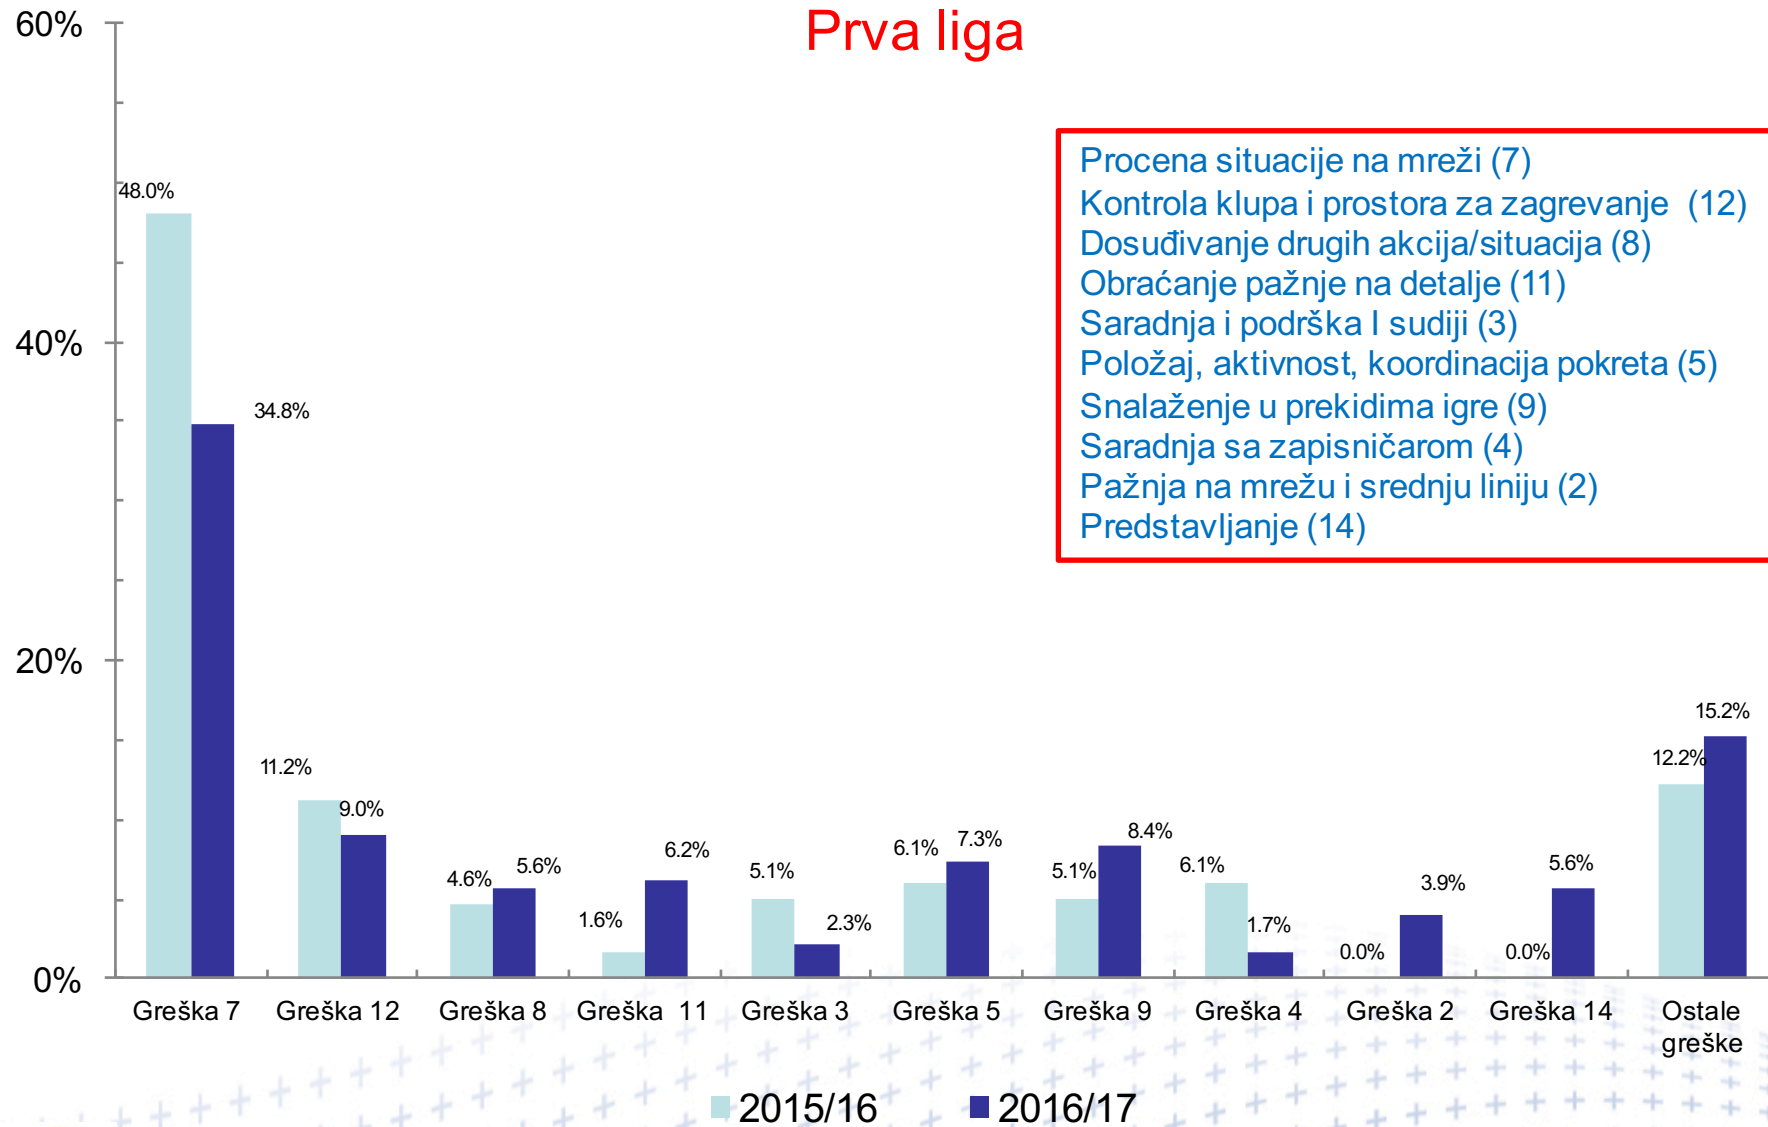

Zastupljenost grešaka Drugog sudije 2015/16 vs 2016/17

Prva liga