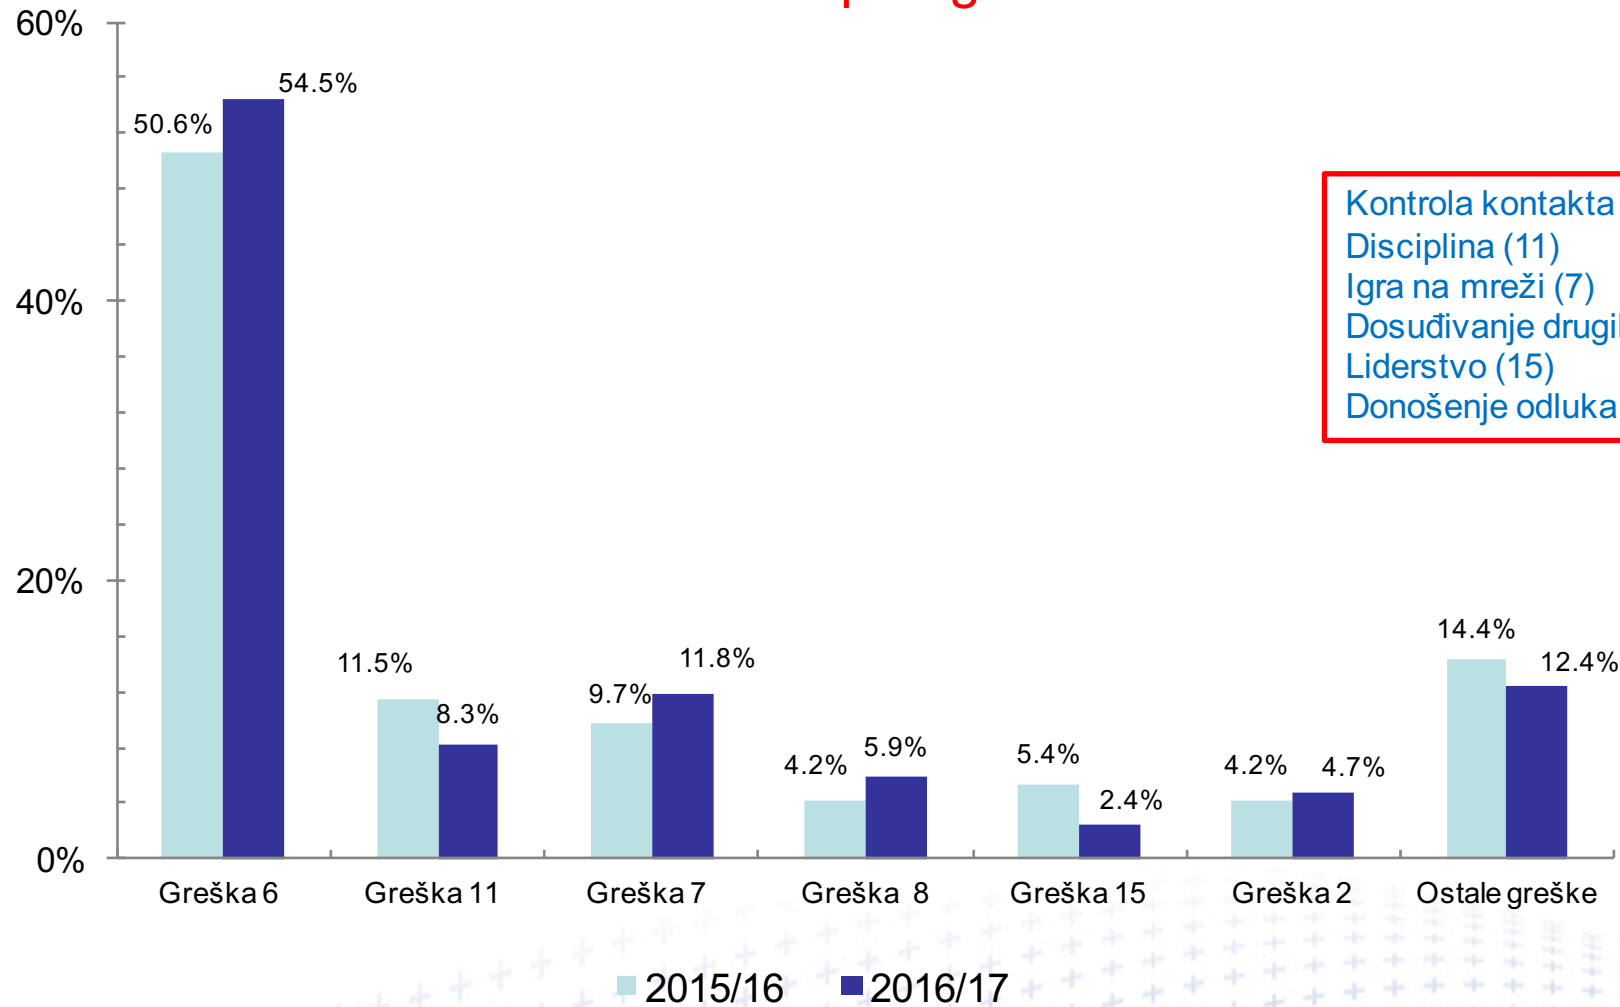

Zastupljenost grešaka Prvog sudije 2015/16 vs 2016/17 Superliga

Kontrola kontakta sa loptom (6)
Disciplina (11)
Igra na mreži (7)
Dosuđivanje drugih situacija (8)
Liderstvo (15)
Donošenje odluka (2)